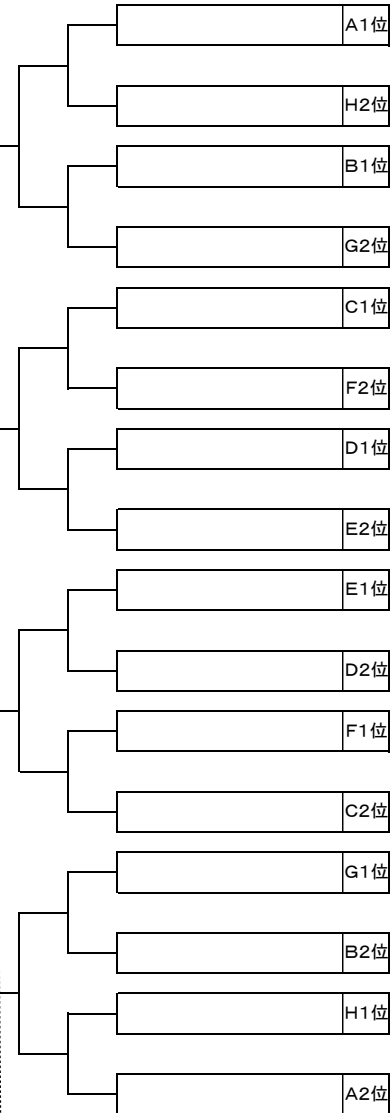

2023年度東武鉄道杯 第15回本線沿線栃木・群馬少年サッカー大会組み合わせ

栃木ブロック

予選リーグ

A ブ ロ ック	栃木市	栃木ウーヴァFC	1
	佐野市	TACKUZZUFC	2
	鹿沼市	北押原FC	3
B ブ ロ ック	栃木市	TOSHIGIKFC	4
	足利市	FC毛野	5
	日光市	今市FCプログレストップ	6
C ブ ロ ック	栃木市	栃木ジュニオール	7
	栃木市	MORANGO栃木フットボールクラブU11	8
	鹿沼市	KS鹿沼	9
D ブ ロ ック	壬生町	壬生FCユナイテッド	10
	日光市	今市FCプログレスセカンド	11
	足利市	K-WEST.FC2001	12
E ブ ロ ック	栃木市	都賀クラブジュニア	13
	鹿沼市	鹿沼東光FC	14
	佐野市	FCSHUJAKU	15
F ブ ロ ック	佐野市	クレアFCアルドーレ	16
	栃木市	Pegasus藤岡2007	17
	日光市	今市ジュニオール	18
G ブ ロ ック	佐野市	CA.アトレチコ佐野	19
	栃木市	栃木フォルツァSC	20
	栃木市	栃木Chame.F.C	21
H ブ ロ ック	栃木市	SAKURAF.C.Jr	22
	日光市	CFA日光	23
	栃木市	FCVALON	24

決勝トーナメント

大会1日目:1月 7日(日)
 栃木ブロック 1~12 栃木市大平運動公園
 第2多目的広場
 13~24 栃木市藤岡渡良瀬運動公園
 試合開始 9時30分

大会2日目:1月28日(日)
 A1位~E2位の対戦:栃木市大平運動公園
 E1位~A2位の対戦:栃木市
 渡良瀬運動公園
 試合開始 9時30分

大会3日目:2月12日(月・祝)
 伊勢崎市
 あずまサッカースタジアム
 試合開始 9時00分

群馬ブロック

予選リーグ

A ブ ロ ック	大泉FCU-12	大泉町	1
	FC尾島ジュニア	太田市	2
	伊勢崎連取FC	伊勢崎市	3
B ブ ロ ック	Rafaga C.F.	邑楽町	4
	桐生西FC	桐生市	5
	新田SS	太田市	6
C ブ ロ ック	桐生広沢FC	桐生市	7
	明和FC	明和町	8
	伊勢崎JJSC	伊勢崎市	9
D ブ ロ ック	FC新田88	太田市	10
	宮郷SCジュニア	伊勢崎市	11
	笠東FC	みどり市	12
E ブ ロ ック	千代田少年サッカークラブ	千代田町	13
	ジラーフジュニア	伊勢崎市	14
	MSCジュニア	桐生市	15
F ブ ロ ック	FC九合	太田市	16
	リベルティ大間々	みどり市	17
	IFC-breed'S	伊勢崎市	18
G ブ ロ ック	邑楽サッカースクール	邑楽町	19
	宝泉東小SSS	太田市	20
	伊勢崎広瀬JFC	伊勢崎市	21
H ブ ロ ック	板倉サッカークラブジュニア	板倉町	22
	太田南FC	太田市	23
	川内FC	桐生市	24

決勝トーナメント

大会2日目:2月 4日(日)
 館林市青少年ひろば
 試合開始 9時00分

大会1日目:2月 3日(土)
 館林市青少年ひろば
 試合開始 9時00分