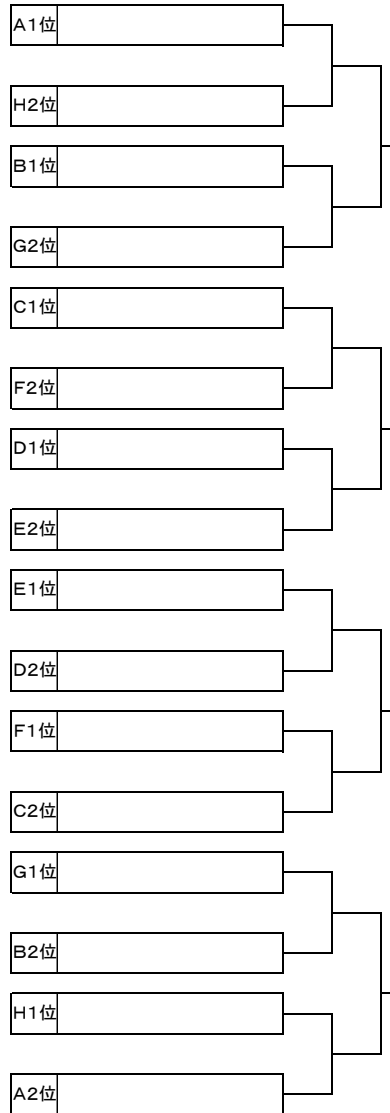

2023年度東武鉄道杯 第15回本線沿線栃木・群馬少年サッカー大会組み合わせ

栃木ブロック

予選リーグ

A ブ ロ ック	栃木市	栃木ウーヴァFC	1
	佐野市	TACKUZZUFC	2
	鹿沼市	北押原FC	3
B ブ ロ ック	栃木市	TOSHIGIKFC	4
	足利市	FC毛野	5
	日光市	今市FCプログレストップ	6
C ブ ロ ック	栃木市	栃木ジュニオール	7
	栃木市	MORANGO栃木フットボールクラブU11	8
	鹿沼市	KS鹿沼	9
D ブ ロ ック	壬生町	壬生FCユナイテッド	10
	日光市	今市FCプログレスセカンド	11
	足利市	K-WEST.FC2001	12
E ブ ロ ック	栃木市	都賀クラブジュニア	13
	鹿沼市	鹿沼東光FC	14
	佐野市	FCSHUJAKU	15
F ブ ロ ック	佐野市	クレアFCアルドーレ	16
	栃木市	Pegasus藤岡2007	17
	日光市	今市ジュニオール	18
G ブ ロ ック	佐野市	CA.アトレチコ佐野	19
	栃木市	栃木フォルツァSC	20
	栃木市	栃木Chame.F.C	21
H ブ ロ ック	栃木市	SAKURAF.C.Jr	22
	日光市	CFA日光	23
	栃木市	FCVALON	24

決勝トーナメント

大会1日目:1月 7日(日)
 栃木ブロック 1~12 栃木市大平運動公園
 第2多目的広場
 13~24 栃木市藤岡渡良瀬運動公園
 試合開始 9時30分

大会2日目:1月28日(日)
 A1位~E2位の対戦:栃木市大平運動公園
 E1位~A2位の対戦:栃木市
 渡良瀬運動公園
 試合開始 9時30分

大会3日目:2月12日(月・祝)
 伊勢崎市
 あずまサッカースタジアム
 試合開始 9時00分

決勝トーナメント

大会2日目:2月 4日(日)
 館林市青少年ひろば
 試合開始 9時00分

大会1日目:2月 3日(土)
 館林市青少年ひろば
 試合開始 9時00分